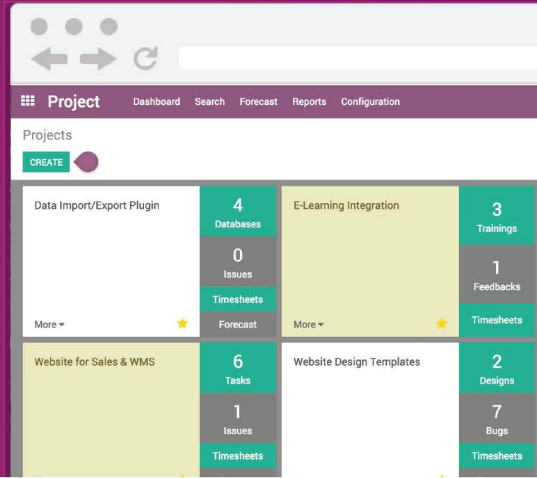

Erreichen Sie Ihre Ziele.

Odoo ERP

All-In-One Lösung. Einfache Bedienung.
Komfortabler Service.

- ✓ **Lizenzkostenfrei**
- ✓ **Webbasiert**
- ✓ **Über 10.000 Apps**

Odoo 10.0 ist die neue all-in-one Lösung für alle Unternehmen, die eine sichere Business-Software in höchster Qualität suchen.

Die Odoo Module sind einfach anzuwenden. Dadurch hilft Odoo Ihnen, sich auf das Wachstum Ihres Unternehmens zu konzentrieren. Vom Vertrieb über die Produktion bis hin zur Abrechnung, eröffnet Ihnen Odoo integrierte Software ein System für alle Anforderungen.