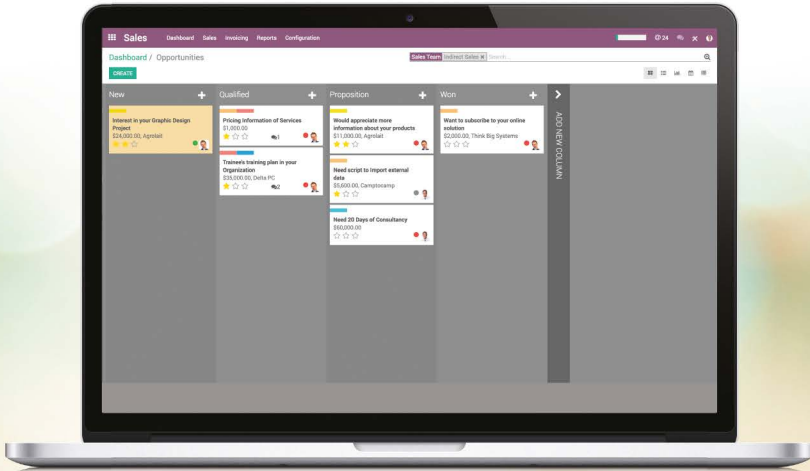

odoo

Odoo hat tausende von Modulen!

Vermeiden Sie Schnittstellenprobleme, indem Sie in allen Unternehmensbereichen Odoo einsetzen.

Odoo Editions

ENTERPRISE

COMMUNITY

UI	Desktop	✓	✓
	Mobile Version	✓	✗
	Responsives Interface	✓	✗
BUCHHALTUNG	Buchhaltung	✓	✓
	Finanz-Dashboard	✓	✗
	Dynamische Reports	✓	✗
	Banking Schnittstelle	✓	✗
	Statement import: Coda, OFX, QIF	✓	✗
PROJEKTE	Aufgaben	✓	✓
	Zeiterfassung Chrome & Mobile App	✓	✗
	Forecasts	✓	✗
	Gantt charts	✓	✗
CRM & VERKAUF	CRM	✓	✓
	Verkauf	✓	✓
	VoIP integration	✓	✗
	Kundenportal	✓	✗
	eSignatur	✓	✗
	Digital products	✓	✗
HR	Personalverwaltung	✓	✓
	Reisekosten	✓	✓
	Urlaubsverwaltung	✓	✓
	Stellenausschreibungen	✓	✓
	Beurteilungen	✓	✗
	Abteilungs-Dashboard	✓	✗
PRODUKTION & PPS	Lagerverwaltung	✓	✓
	Mehrstufiger MRP-Lauf	✓	✓
	Einkauf	✓	✓
	Disposition, verbrauchsgesteuert	✓	✓
	Disposition, auftragsbezogen	✓	✓
	Arbeitsaufträge für die Produktion	✓	✓
	Integriertes Qualitätsmanagement	✓	✗
	Engineering Change Orders (ECOs)	✓	✗
	Anbindung an Engineering (PDM)	✓	✗
	Barcode-Unterstützung	✓	✗
Versand: UPS, FedEx, DHL, USPS, Temando	✓	✗	
WEB & ECOMMERCE	Website builder	✓	✓
	Themes	optional	optional
	Formulare	✓	✗
	Versionierung	✓	✗
	e-commerce	✓	✓
	Logistikintegration	✓	✗
	eBay connector	✓	✗
	Amazon connector	✓	✗
	Gutscheine	✓	✗
POS	Point of Sale	✓	✓
	Point of Sale Restaurants	✓	✓
	Kundenkarten	✓	✗
MARKETING	Eventmanagement	✓	✓
	Umfragen	✓	✓
	eMailkampagnen	✓	✓
	Live chat	✓	✓
	Lead scoring	✓	✗