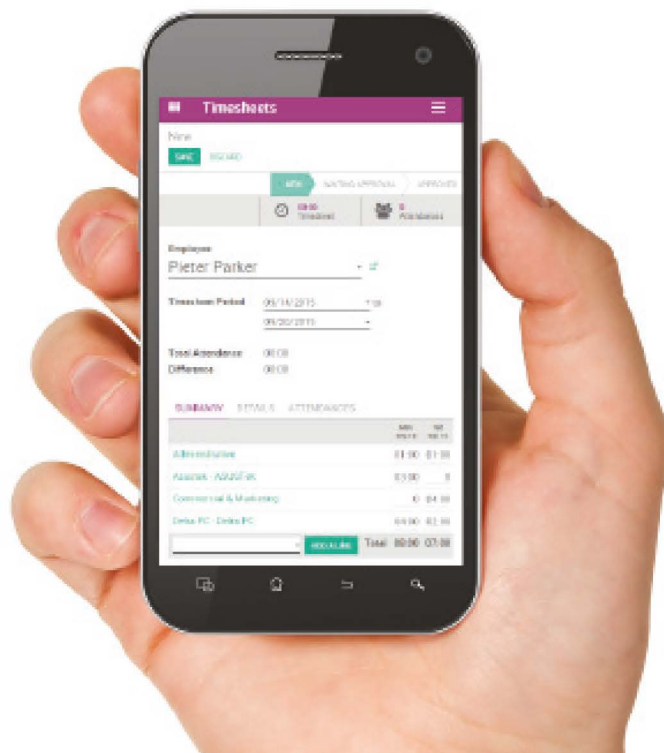

Die Odoo Module sind einfach anzuwenden. Dadurch hilft Odoo Ihnen, sich auf das Wachstum Ihres Unternehmens zu konzentrieren. Vom Vertrieb über die Produktion bis hin zur Abrechnung, eröffnet Ihnen Odoo integrierte Software ein System für alle Anforderungen.

Als **Odoo Gold-Partner** mit jahrelanger MRP/ERP-Erfahrung sind wir insbesondere auf die komplexen Aufgaben von Produktionsunternehmen spezialisiert.

Über 2.000.000 User
und mehr als 50.000
Firmen verwenden

odoo

Odoo hat tausende von Modulen!

Vermeiden Sie Schnittstellenprobleme, indem Sie in allen Unternehmensbereichen Odoo einsetzen.

Odoo Editions

ENTERPRISE

COMMUNITY

UI	Desktop	✓	✓
	Mobile Version	✓	✗
	Responsives Interface	✓	✗
BUCHHALTUNG	Buchhaltung	✓	✓
	Finanz-Dashboard	✓	✗
	Dynamische Reports	✓	✗
	Banking Schnittstelle	✓	✗
	Statement import: Coda, OFX, QIF	✓	✗
PROJEKTE	Aufgaben	✓	✓
	Zeiterfassung Chrome & Mobile App	✓	✗
	Forecasts	✓	✗
	Gantt charts	✓	✗
CRM & VERKAUF	CRM	✓	✓
	Verkauf	✓	✓
	VoIP integration	✓	✗
	Kundenportal	✓	✗
	eSignatur	✓	✗
	Digital products	✓	✗
HR	Personalverwaltung	✓	✓
	Reisekosten	✓	✓
	Urlaubsverwaltung	✓	✓
	Stellenausschreibungen	✓	✓
	Beurteilungen	✓	✗
	Abteilungs-Dashboard	✓	✗
PRODUKTION & PPS	Lagerverwaltung	✓	✓
	Mehrstufiger MRP-Lauf	✓	✓
	Einkauf	✓	✓
	Disposition, verbrauchsgesteuert	✓	✓
	Disposition, auftragsbezogen	✓	✓
	Arbeitsaufträge für die Produktion	✓	✓
	Integriertes Qualitätsmanagement	✓	✗
	Engineering Change Orders (ECOs)	✓	✗
	Anbindung an Engineering (PDM)	✓	✗
	Barcode-Unterstützung	✓	✗
Versand: UPS, FedEx, DHL, USPS, Temando	✓	✗	
WEB & ECOMMERCE	Website builder	✓	✓
	Themes	optional	optional
	Formulare	✓	✗
	Versionierung	✓	✗
	e-commerce	✓	✓
	Logistikintegration	✓	✗
	eBay connector	✓	✗
	Amazon connector	✓	✗
	Gutscheine	✓	✗
POS	Point of Sale	✓	✓
	Point of Sale Restaurants	✓	✓
	Kundenkarten	✓	✗
MARKETING	Eventmanagement	✓	✓
	Umfragen	✓	✓
	eMailkampagnen	✓	✓
	Live chat	✓	✓
	Lead scoring	✓	✗